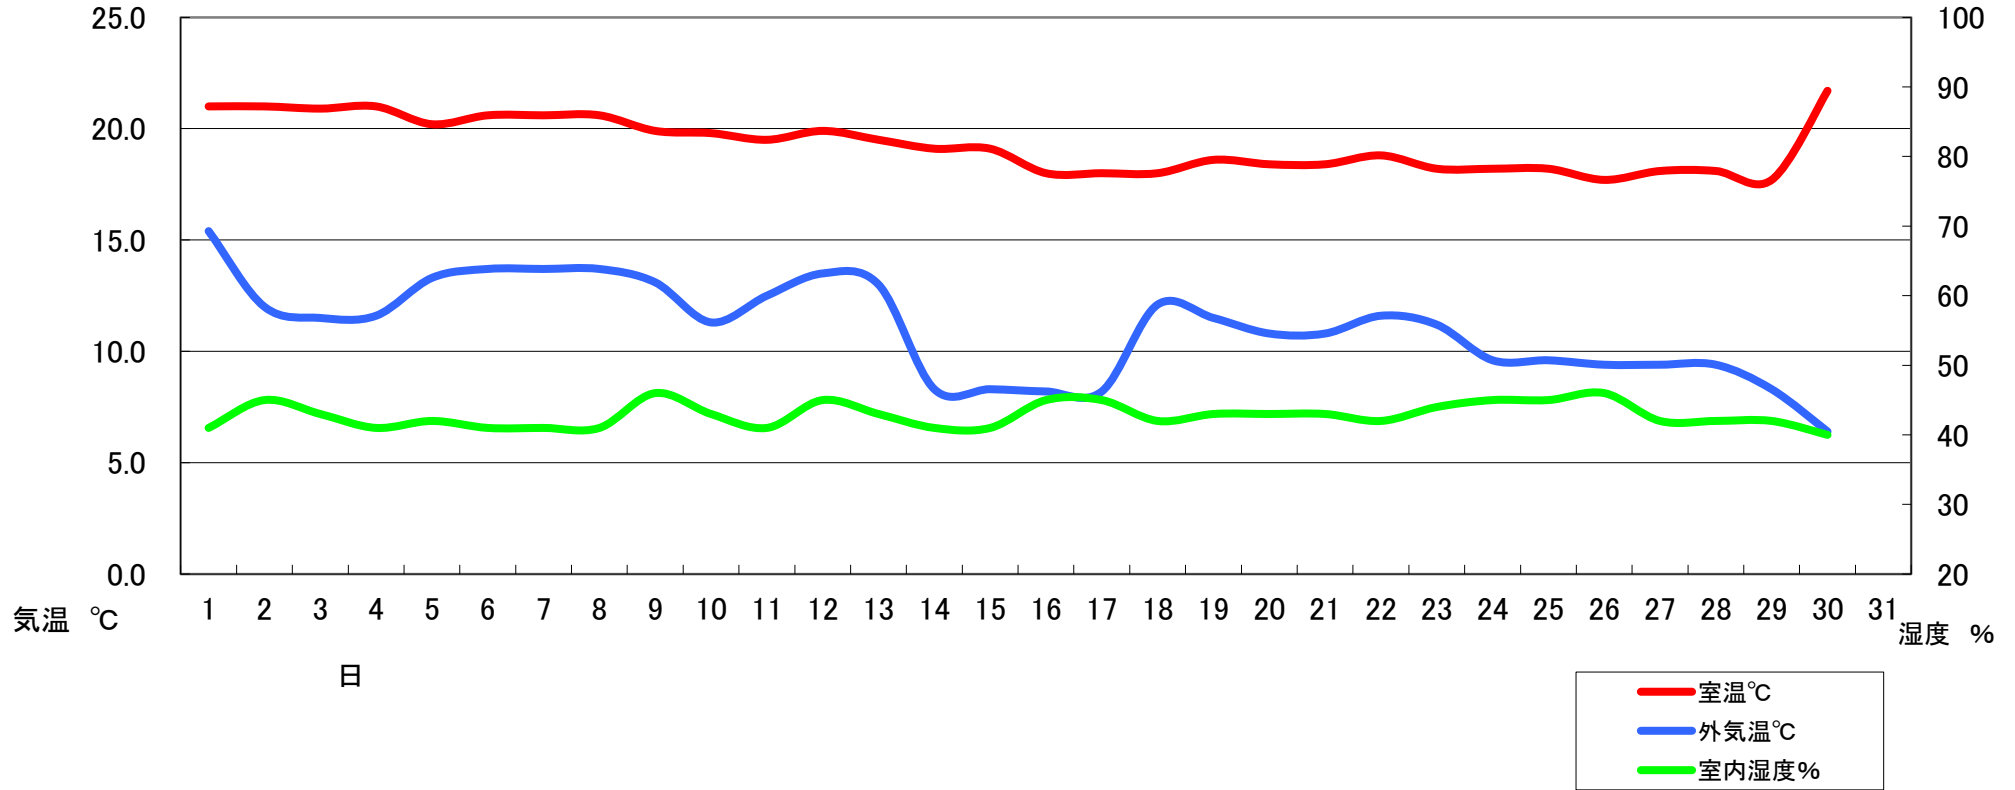

あおいホーム体感ギャラリー 気温 記録表 11月のデータ 計測場所:1階、計測時刻:AM8:00

日	1	2	3	4	5	6	7	8	9	10	11	12	13	14	15	16	17	18	19	20	21	22	23	24	25	26	27	28	29	30	31
室温℃	21.0	21.0	20.9	21.0	20.2	20.6	-	-	19.9	19.8	19.5	19.9	19.5	19.1	-	18.0	-	18.0	18.6	18.4	-	18.8	18.2	18.2	-	17.7	18.1	-	17.7	21.7	
室内湿度%	41	45	43	41	42	41	-	-	46	43	41	45	43	41	-	45	-	42	43	43	-	42	44	45	-	46	42	-	42	40	
外気温℃	15.4	12.0	11.5	11.6	13.3	13.7	-	-	13.1	11.3	12.5	13.5	13.0	8.3	-	8.2	-	12.1	11.5	10.8	-	11.6	11.2	9.6	-	9.4	9.4	-	8.3	6.4	

※表中の小さい文字はグラフ作成上のダミーデータで前日の記録です。

※10月29日関西地方に木枯らしが吹き、いよいよ冬の訪れです。しかし、あおいの家の室温は**部屋のどこにいても1日中ほとんど一定**。外気にほとんど影響されることがありません。体感ギャラリーは暖房なしでも快適です。お気軽に体感しにお越しください。お待ちしております。

٦)