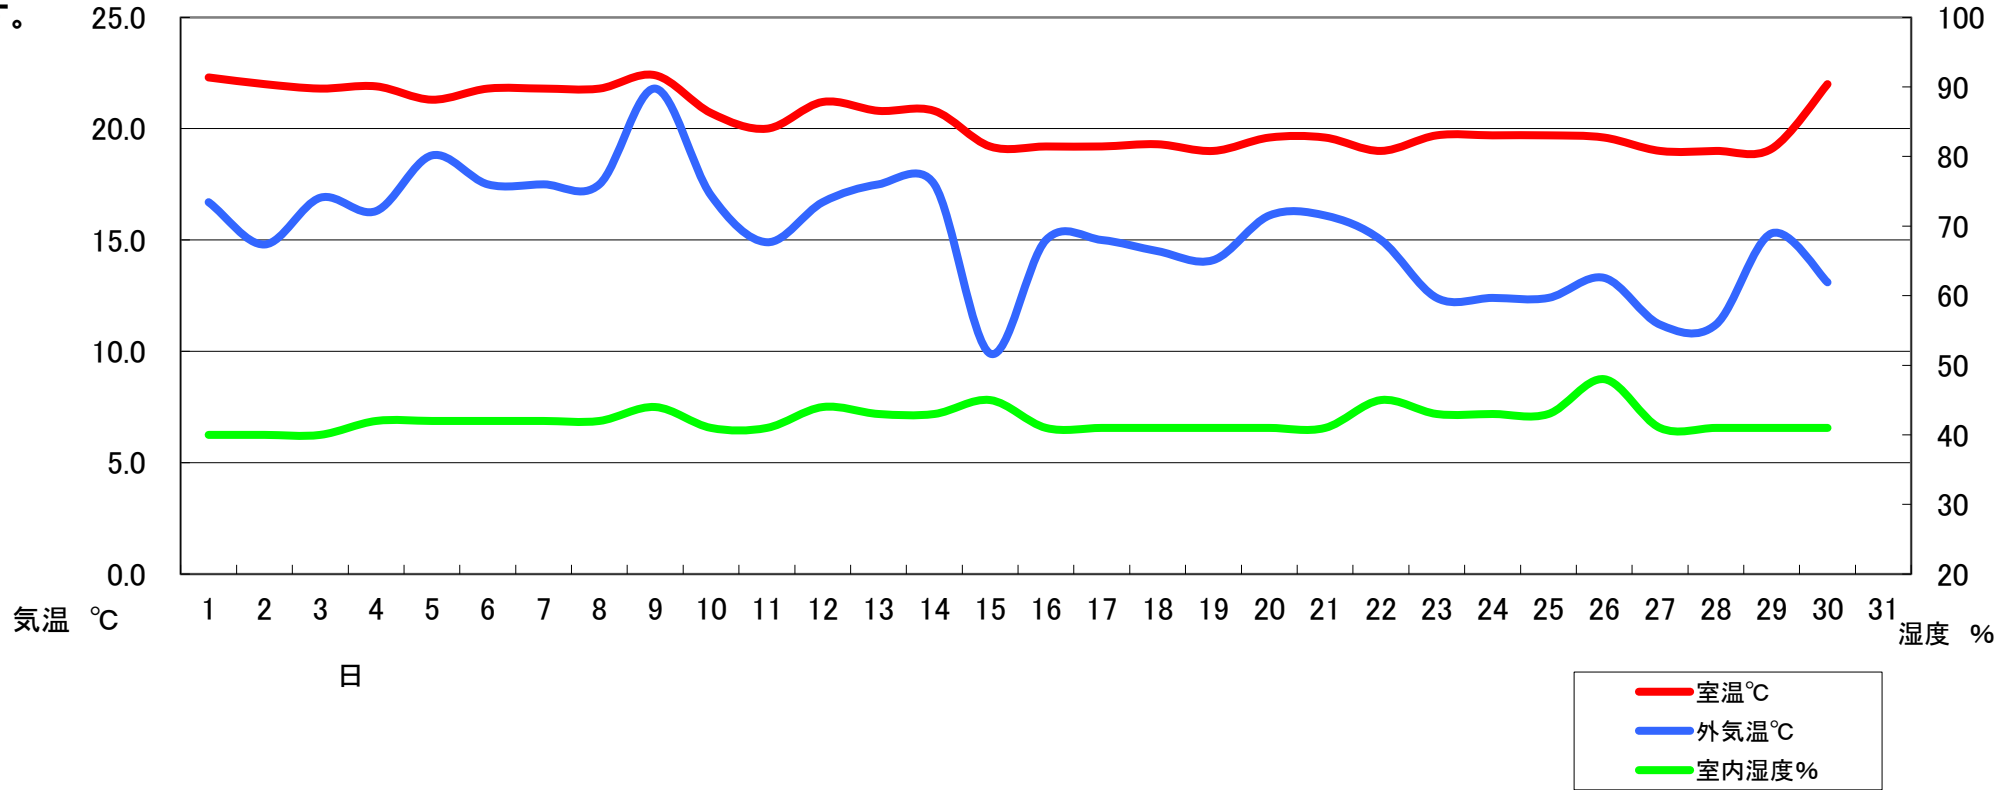

あおいホーム体感ギャラリー 気温 記録表 11月のデータ 計測場所:1階、計測時刻:PM1:00

日	1	2	3	4	5	6	7	8	9	10	11	12	13	14	15	16	17	18	19	20	21	22	23	24	25	26	27	28	29	30	31
室温℃	22.3	22.0	21.8	21.9	21.3	21.8	-	-	22.4	20.7	20.0	21.2	20.8	-	19.2	19.2	-	19.3	19.0	19.6	-	19.0	19.7	-	-	19.6	19.0	-	19.1	22.0	
室内湿度%	40	40	40	42	42	42	-	-	44	41	41	44	43	-	45	41	-	41	41	41	-	45	43	-	-	48	41	-	41	41	
外気温℃	16.7	14.8	16.9	16.3	18.8	17.5	-	-	21.8	17.0	14.9	16.7	17.5	-	9.9	15.0	-	14.5	14.1	16.1	-	15.0	12.4	-	-	13.3	11.2	-	15.3	13.1	

※表中の小さい文字はグラフ作成上のダミーデータで前日の記録です。

※10月29日関西地方に木枯らしが吹き、いよいよ冬の訪れです。しかし、あおいの家の室温は**部屋のどこにいても1日中ほとんど一定。外気にほとんど影響されることがありません。体感ギャラリーは暖房なしでも快適です。お気軽に体感しにお越しください。お待ちしております。**

٦)