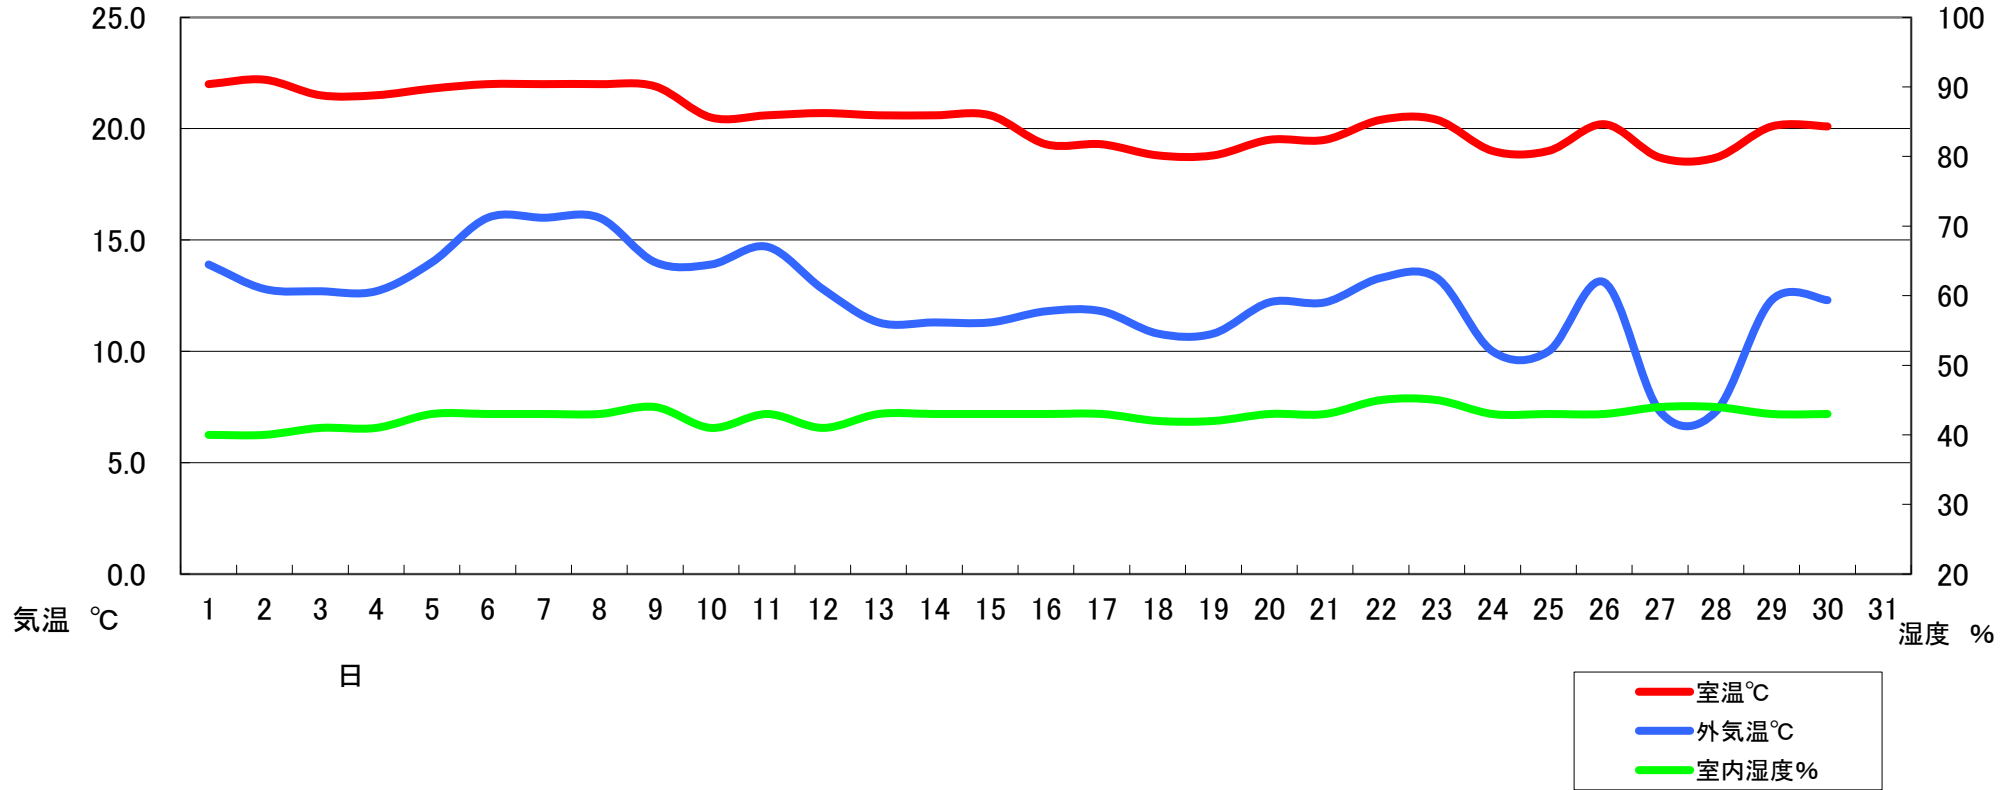

あおいホーム体感ギャラリー 気温 記録表 11月のデータ 計測場所:1階、計測時刻:PM6:00

日	1	2	3	4	5	6	7	8	9	10	11	12	13	14	15	16	17	18	19	20	21	22	23	24	25	26	27	28	29	30	31
室温℃	22.0	22.2	21.5	-	21.8	22.0	-	-	21.9	20.5	20.6	20.7	20.6	-	-	19.3	-	18.8	-	19.5	-	20.4	-	19.0	-	20.2	18.7	-	20.1	-	
室内湿度%	40	40	41	-	43	43	-	-	44	41	43	41	43	-	-	43	-	42	-	43	-	45	-	43	-	43	44	-	43	-	
外気温℃	13.9	12.8	12.7	-	14.0	16.0	-	-	14.0	13.9	14.7	12.8	11.3	-	-	11.8	-	10.8	-	12.2	-	13.3	-	10.0	-	13.1	7.3	-	12.3	-	

※表中の小さい文字はグラフ作成上のダミーデータで前日の記録です。

※10月29日関西地方に木枯らしが吹き、いよいよ冬の訪れです。しかし、あおいの家の室温は**部屋のどこにいても1日中ほとんど一定**。外気にほとんど影響されることがありません。体感ギャラリーは暖房なしでも快適です。お気軽に体感しにお越しください。お待ちしております。

١)